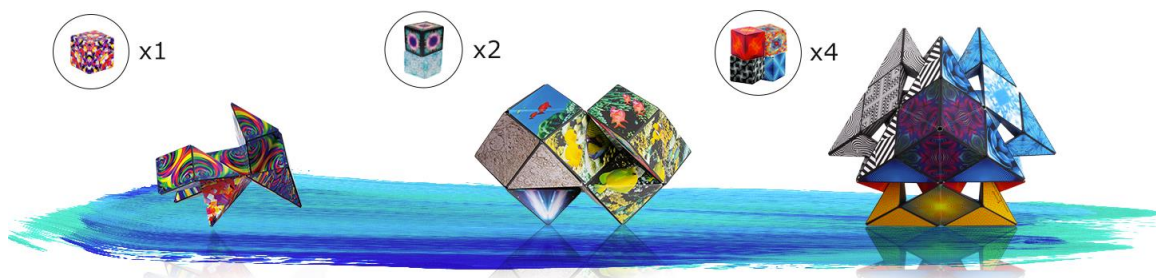

① **Shashibo** von Fun in Motion | 7 unterschiedliche Modelle aus den Reihen „Entdecker“ und „Künstler“ | ab 8 Jahren | UVP: 24,99 EUR | im Handel verfügbar.

Ihr PR-Kontakt:

Andrea Stadler

Mail: andrea.stadler@hutter.net | Tel.: 08221 369634

Hutter Trade GmbH & Co. KG | Bgm.-Landmann-Platz 1-5 | 89312 Günzburg
Mehr Infos finden Sie auf www.hutter-trade.com